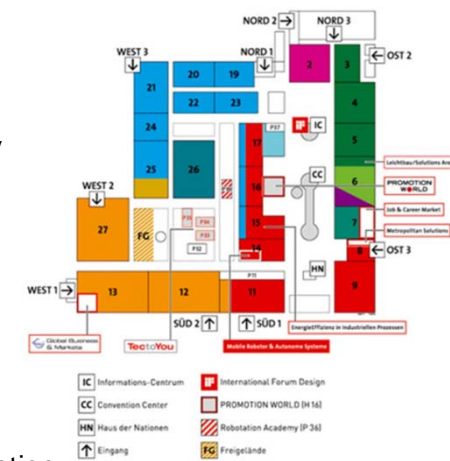

Leitmessen

Industrial Automation
Energy
Power Plant Technology
Wind
MobilTec
Digital Factory
ComVac
Industrial Supply
CoilTechnica
SurfaceTechnology
MicroNanoTec
Research & Technology
Motion, Drive & Automation