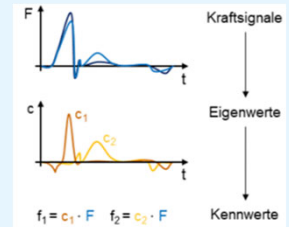

Bearbeitung Ab sofort

Kontakt Andre Kokozinski, M.Sc.

Telefon 06151 - 1623316

Voraussetzungen Interesse an der Thematik

E-Mail andre.kokozinski@ptu.tu-darmstadt.de

Büro L1/01 134