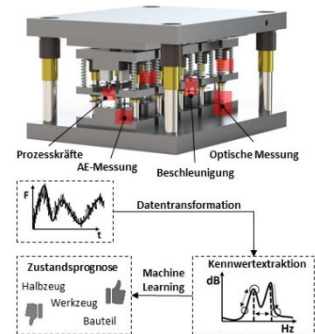

- ☐ **Masterthesis**
- ☐ **Bachelorthesis**
- ☐ **ADP**
- ☐ **ARP**

- ☐ **Theoretisch**
- ☐ **Experimentell**
- ☐ **Konstruktiv**
- ☐ **Numerisch**

- ☒ **HiWi-Stelle**
- ☐ **WiMi-Stelle**

Wir vom Institut für Produktionstechnik und Umformmaschinen (PtU) verfügen über eine umfassende IT-Infrastruktur für praxisorientierte Simulationen, Konstruktionen und Datenauswertung mittels KI Methoden rund um die faszinierenden Möglichkeiten des Maschinenbaus.

Zur Unterstützung unseres IT-Teams suchen wir zum nächstmöglichen Zeitpunkt eine studentische Unterstützung für die folgenden Tätigkeiten:

- First- und Second-Level-Support der Mitarbeitenden und Studierenden
- Netzwerk- und Systemadministration
- Betreuung der Simulations- und KI-Server
- Planung, Einkauf und Verwaltung von Hard- und Software

Kenntnisse in der Systemadministration sind wünschenswert, aber nicht zwingend erforderlich. Flexible Arbeitszeiten, Mobilarbeit und eine attraktive Vergütung runden unser Angebot ab.

Digitale Produktionstechnik