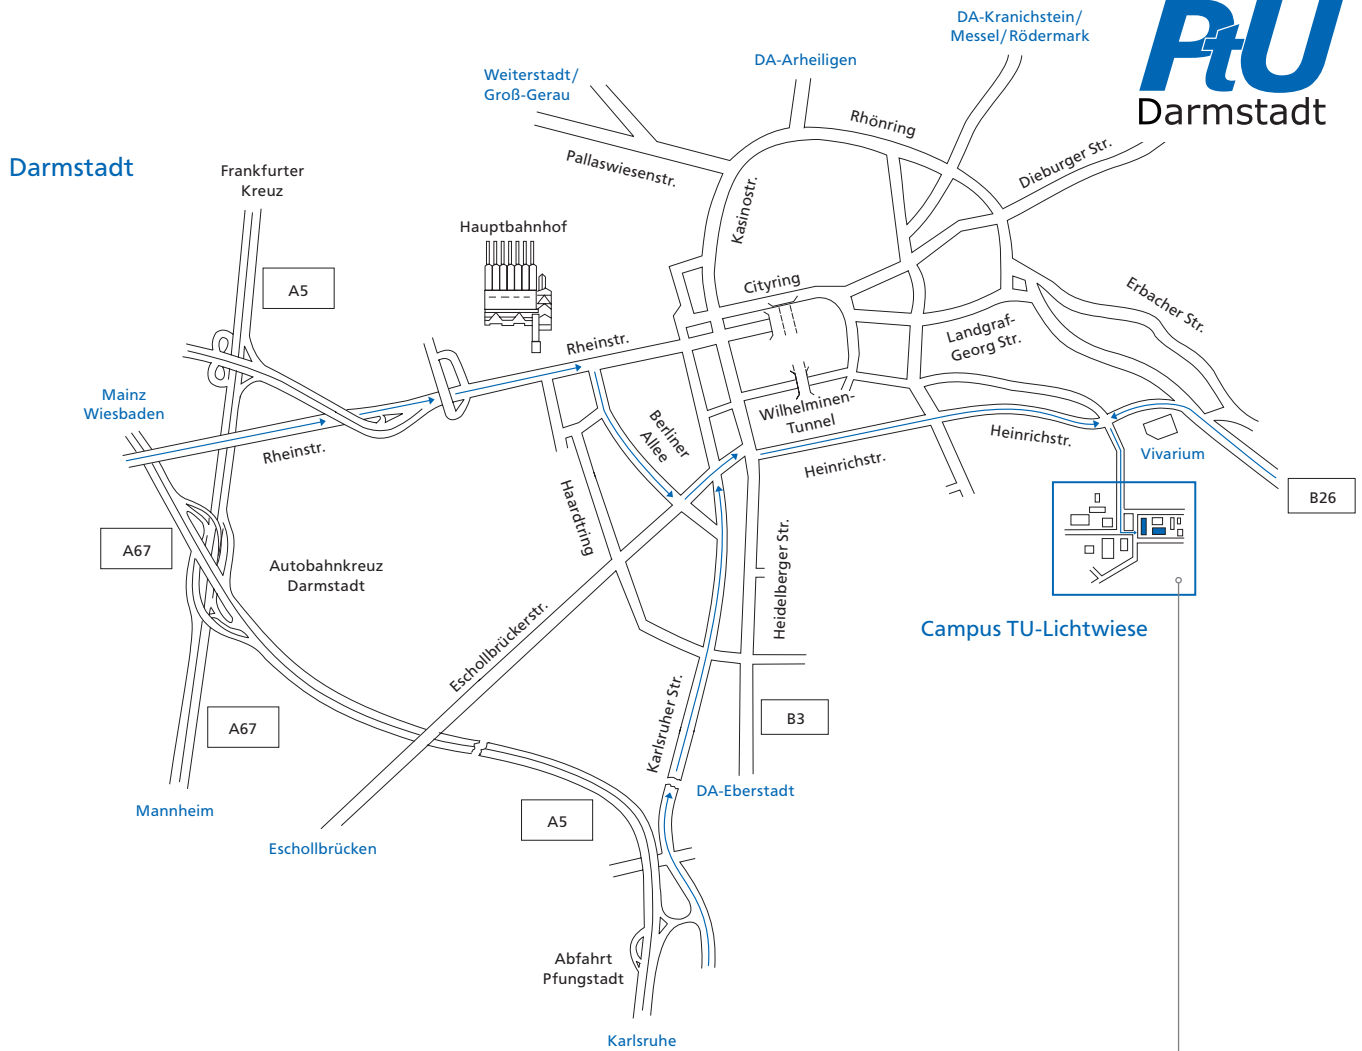

# Anfahrt Directions

TECHNISCHE  
UNIVERSITÄT  
DARMSTADT

**PtU**  
Darmstadt

## Campus TU-Lichtwiese

PtU  
Gebäude L1|01 Raum 148  
Otto-Berndt-Straße 2  
64287 Darmstadt